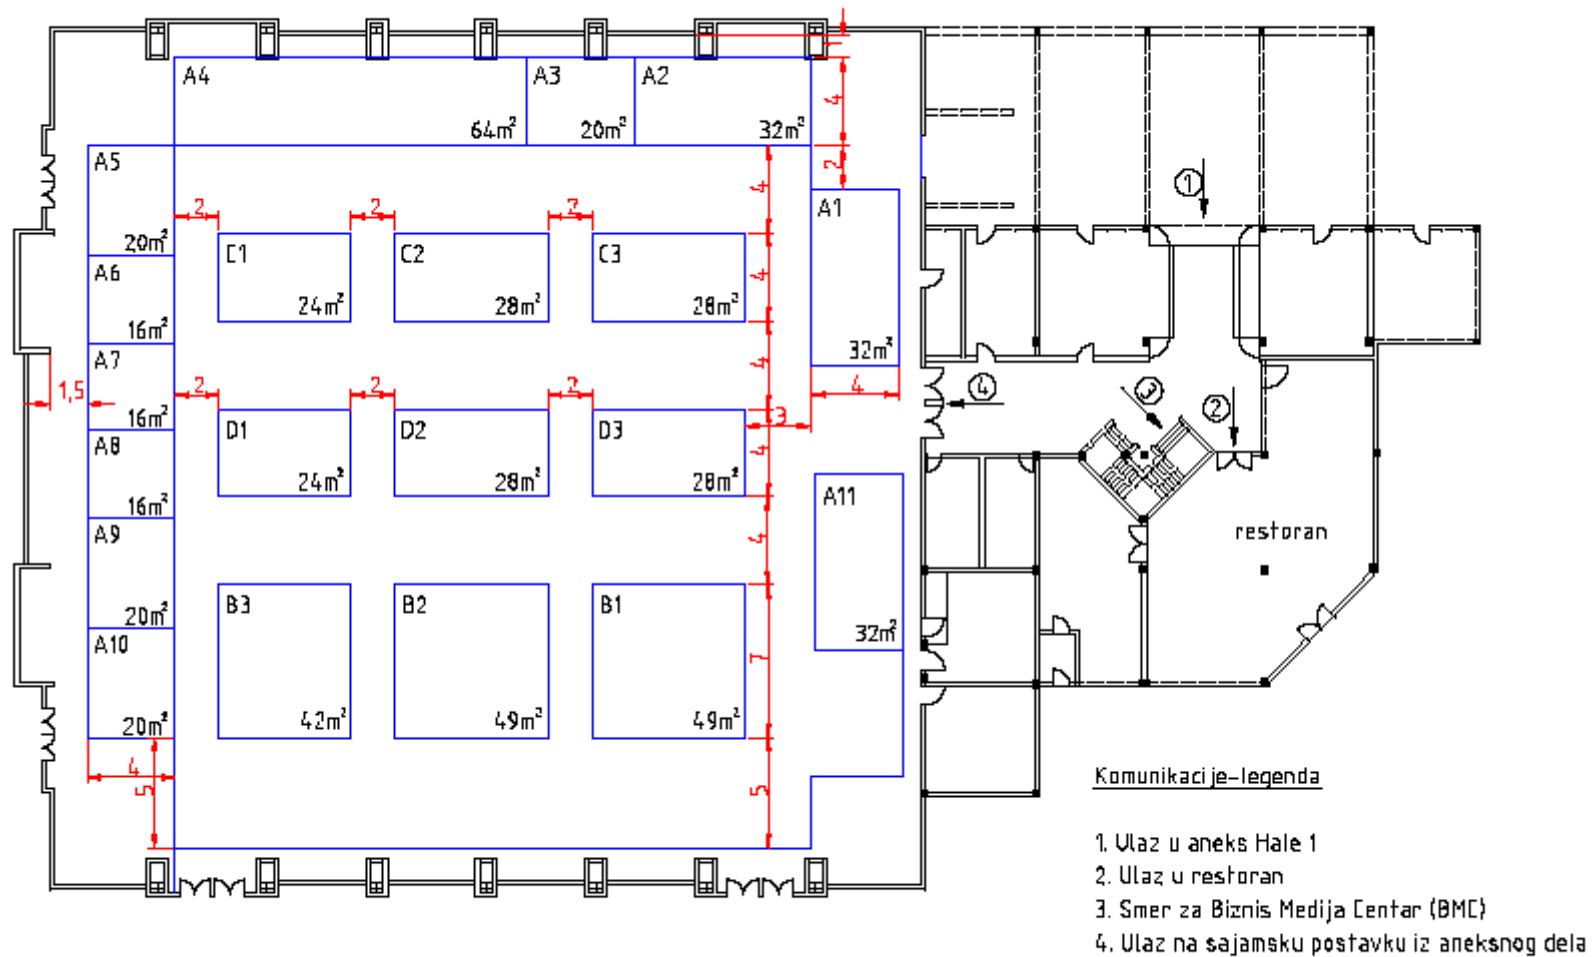

ŠUMADIJA SAJAM - Sajam Građevine – 23.03 - 25.03.2023.

RASPORED IZLAGAČA U HALI 1

A1 MD CONSTRUCTION

A2 MATICA

A3 ING AL

A4 KORKOVADO

A5 KGM LIFTOVI

A6 GAS KGVE